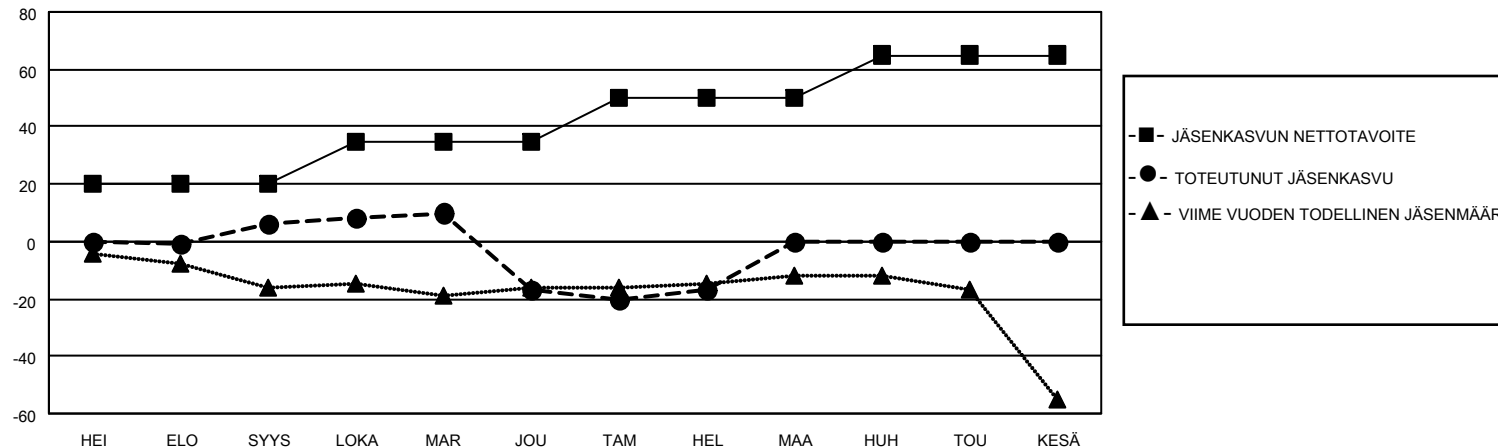

MONTHLY MEMBERSHIP PROGRESS REPORT

SIJAINTI FINLAND

District 107 H

Results as of: 2/28/2023

Klubit				jäsentä			
TULOKSET 2022-2023				TULOKSET 2022-2023			
NELJÄNNES	UUDEN KLUBIN TAVOITE	UUDET KLUBIT	LOPETETUT KLUBIT	NELJÄNNES	JÄSENKASVUN NETTOTAVOITE	TOTEUTUNUT JÄSENKASVU	POISTETUT JÄSENET (mukaan lukien siirrot)
HEI/ELO/SYYS	0	0	0	HEI/ELO/SYYS	20	15	9
LOKA/MAR/JOU	0	0	1	LOKA/MAR/JOU	15	18	40
TAM/HEL/MAA	0	0	1	TAM/HEL/MAA	15	19	15
HUH/TOU/KESÄ	0	0	0	HUH/TOU/KESÄ	15	0	0

TAVOITTEET JA UUDET KLUBIT, KUMULATIIVINEN

TAVOITTEET JA JÄSENET, KUMULATIIVINEN

LAKKAUTETUT KLUBIT: 2

ERONNEET JÄSENET

KUOLLUT	11
KLUBI LAKKAUTETTU	16
MUU	37
YHTEENSÄ	64

24 CLUBS OF 45 LISÄNNYT YHDEN TAI USEAMMAN UUTTA JÄSENTÄ