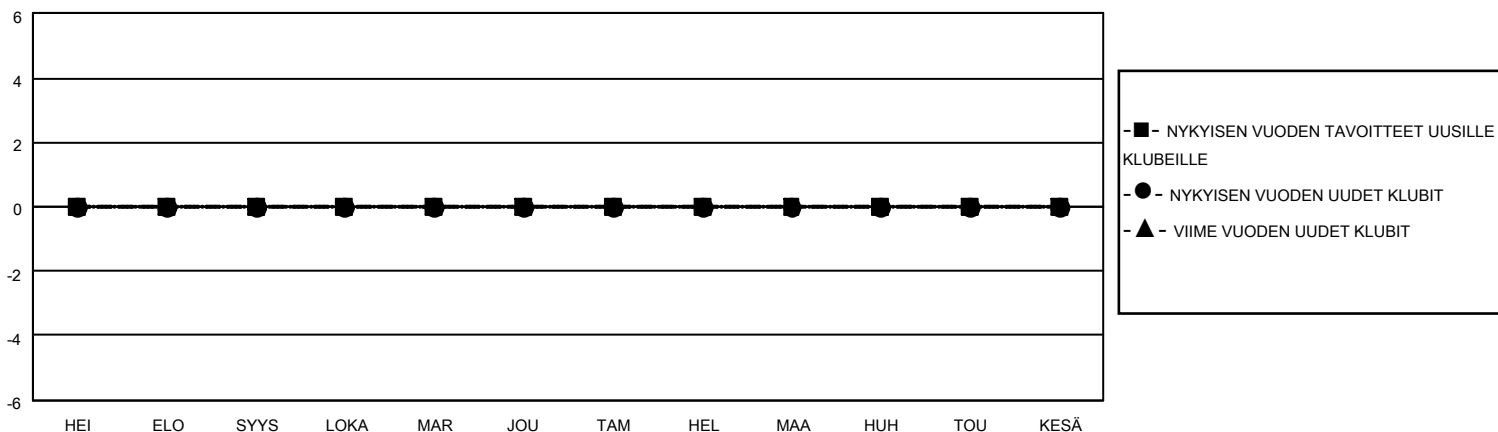

MONTHLY MEMBERSHIP PROGRESS REPORT

SIJAINTI FINLAND

District 107 H

Results as of: 2/28/2023

Klubit				jäsentä			
TULOKSET 2022-2023				TULOKSET 2022-2023			
NELJÄNNES	UUDEN KLUBIN TAVOITE	UUDET KLUBIT	LOPETETUT KLUBIT	NELJÄNNES	JÄSENKASVUN NETTOTAVOITE	TOTEUTUNUT JÄSENKASVU	POISTETUT JÄSENET (mukaan lukien siirrot)
HEI/ELO/SYYS	0	0	0	HEI/ELO/SYYS	20	15	9
LOKA/MAR/JOU	0	0	1	LOKA/MAR/JOU	15	18	40
TAM/HEL/MAA	0	0	1	TAM/HEL/MAA	15	19	15
HUH/TOU/KESÄ	0	0	0	HUH/TOU/KESÄ	15	0	0

TAVOITTEET JA UUDET KLUBIT, KUMULATIIVINEN